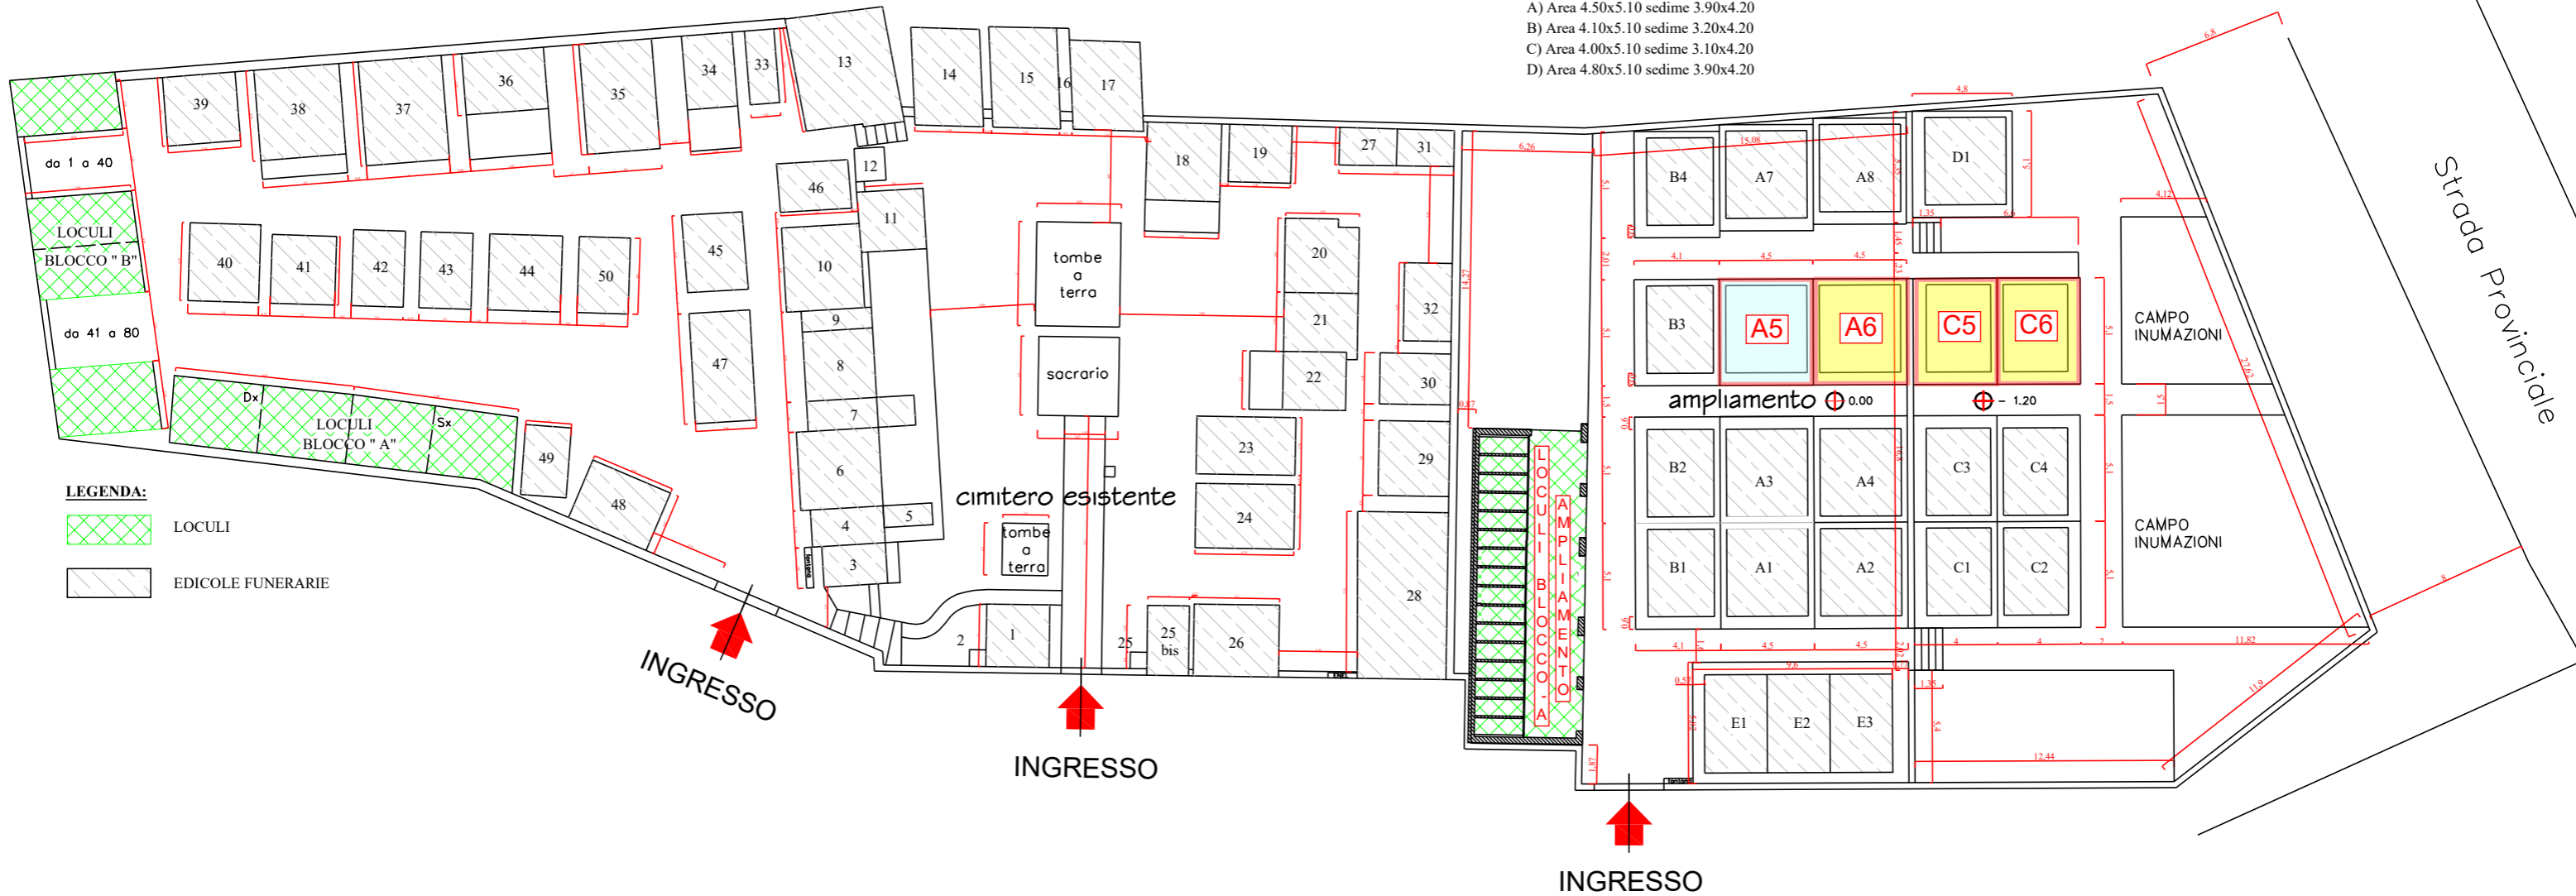

Cimitero frazione Scai - Planimetria generale

LEGENDA:

- A) Area 4.50x5.10 sedime 3.90x4.20
- B) Area 4.10x5.10 sedime 3.20x4.20
- C) Area 4.00x5.10 sedime 3.10x4.20
- D) Area 4.80x5.10 sedime 3.90x4.20

LEGENDA:

-  LOCULI
-  EDICOLE FUNERARIE

LEGENDA AREE

-  Concessa a Falconi Sandro
-  Libere - Non Edificate

Strada Provinciale